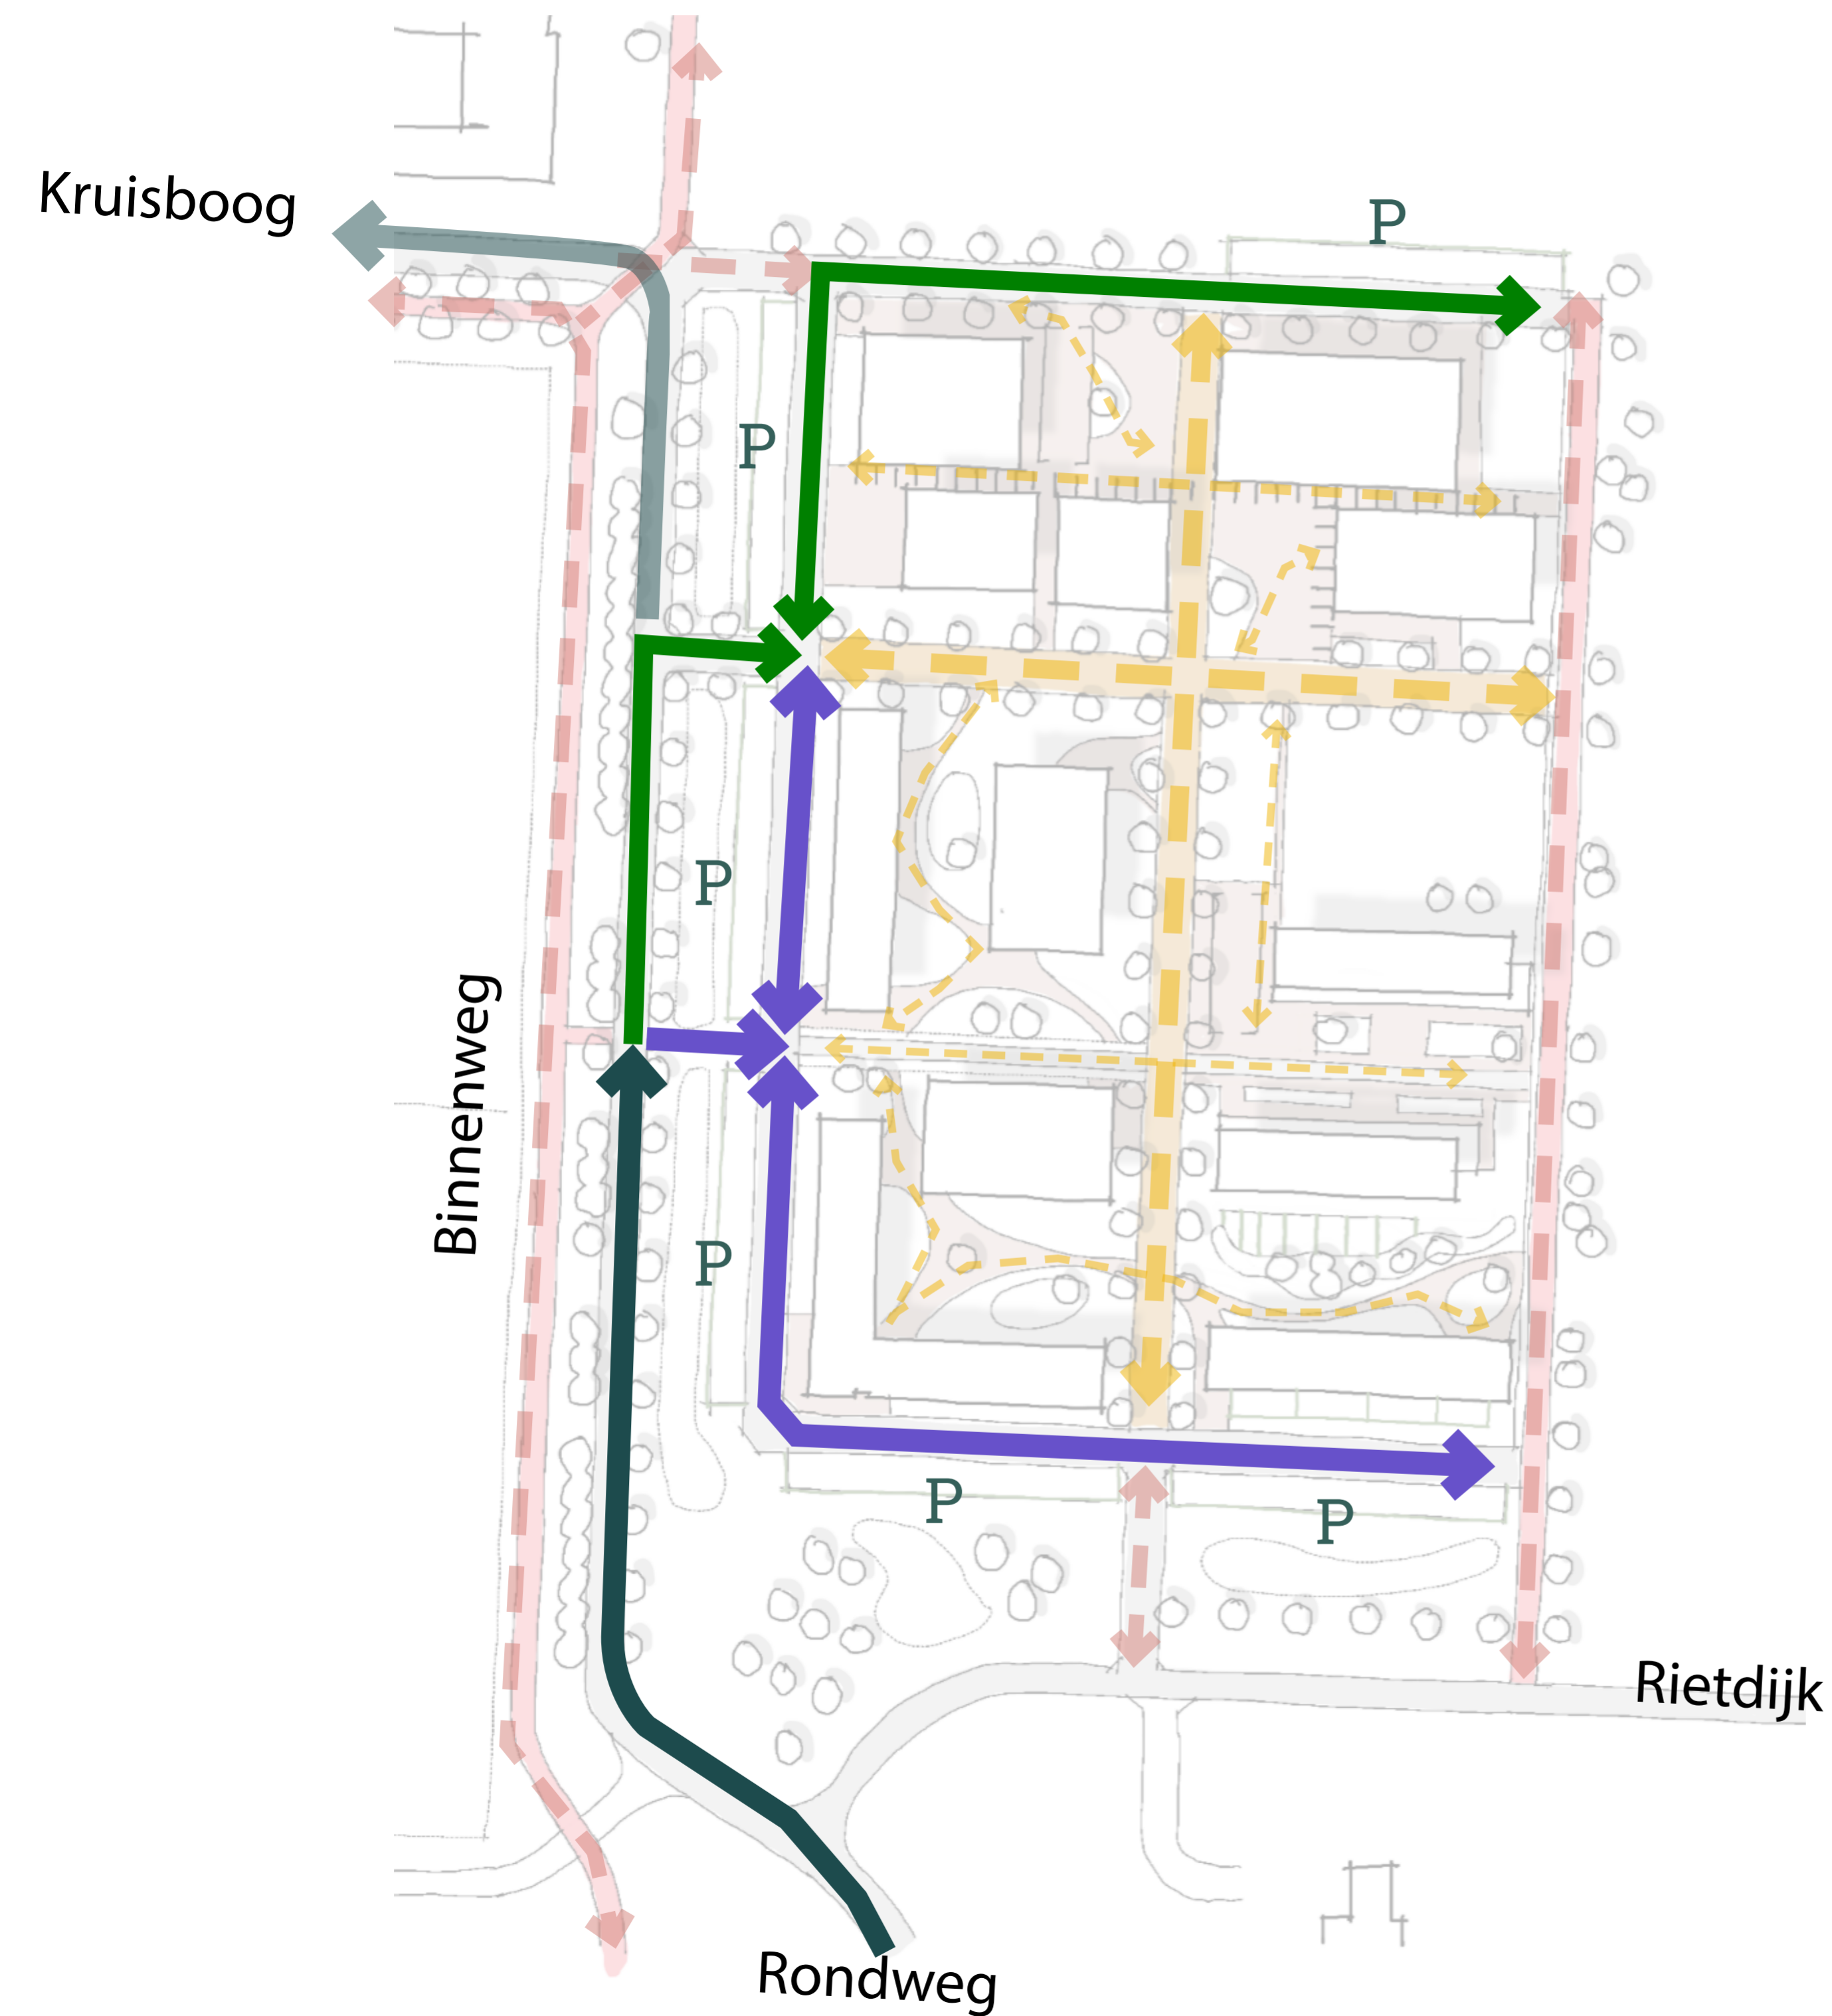

Variant 3.2

overwegingen

alleen in- en uitrit auto's aan Binnenweg,
geen eenrichtingsverkeer auto's,
fietsverkeer heeft afzonderlijke entrees

legenda

-  autoroute Kruisboog
-  autoroute woningen
-  autoroute bezoekers
-  fietsroutes
-  hoofd wandelroute
-  dwaalpaden